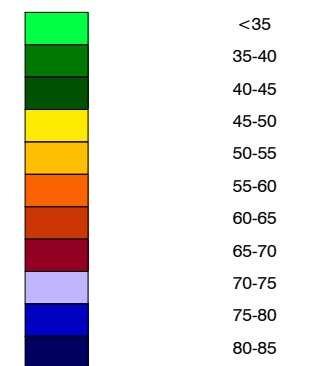

Chioggia

LEGENDA

TIPOLOGIA RICETTORI

- Edifici abitativi
- Edifici non abitativi o di pertinenza ANAS
- Edifici scolastici (sensibili)
- Edifici ospedalieri (sensibili)

SIMBOLOGIA

- Intervento esistente

CROMATICITA' LIVELLI