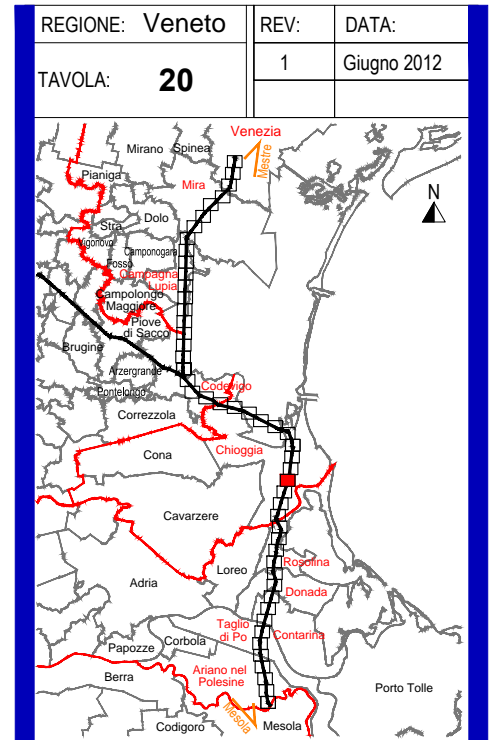

Chioggia

LEGENDA

TIPOLOGIA RICETTORI

- Edifici abitativi
- Edifici non abitativi o di pertinenza ANAS
- Edifici scolastici (sensibili)
- Edifici ospedalieri (sensibili)

SIMBOLOGIA

- Intervento esistente

CROMATICITA' LIVELLI

Propagazione dei livelli a 4 m dal suolo [dB(A)]

- Confine Comunale
- Confine Provinciale

scala **1:5000**